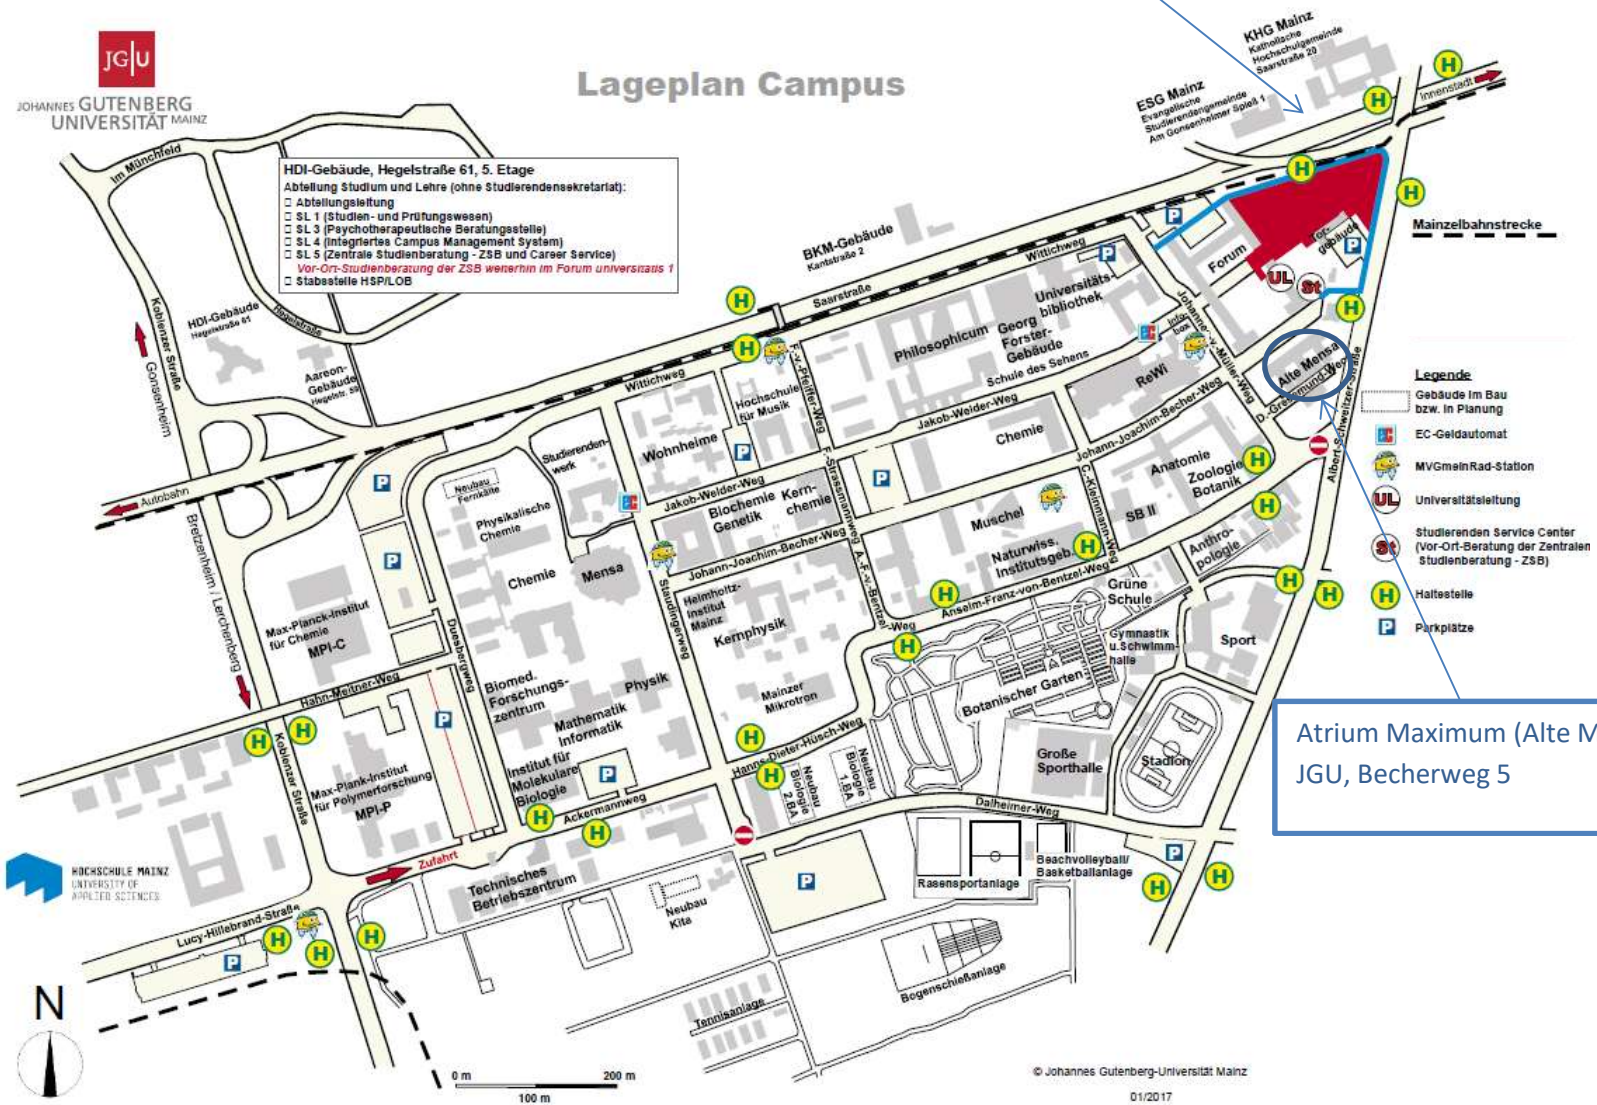

Lageplan Campus

HDI-Gebäude, Hegelstraße 61, 5. Etage
Abteilung Studium und Lehre (ohne Studierendensekretariat):

- Abteilungsleitung
- SL 1 (Studien- und Prüfungswesen)
- SL 3 (Psychotherapeutische Beratungstelle)
- SL 4 (integriertes Campus Management System)
- SL 5 (Zentrale Studienberatung - ZSB und Career Service)
- Vor-Ort-Studienberatung der ZSB weiterhin im Forum universitaus 1
- Stabsstelle HSP/LOB

Haltestelle Straßenbahn
und Bus

Atrium Maximum (Alte Mensa),
JGU, Becherweg 5

- Legende**
- Gebäude Im Bau bzw. in Planung
 - ATM EC-Geldautomat
 - MRV MVGmainRad-Station
 - UL Universitätsleitung
 - SS Studierendenservice Center (Vor-Ort-Beratung der Zentralen Studienberatung - ZSB)
 - H Haltestelle
 - P Parkplätze